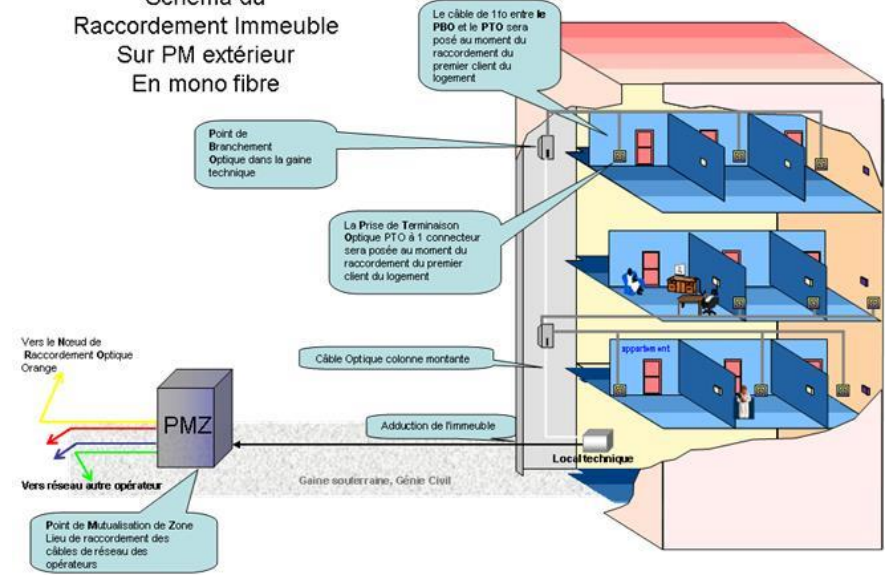

CLIENT
CEGELEC Ouest Télécoms
117 Av Gros Malhon
35042 RENNES

MISSION SETUR
Etudes de câblage FTTH
d'immeubles, visites terrain et
établissement des fiches
immeubles pour propositions
de câblage fibre optique aux
copropriétaires

ETUDES
2015

TRAVAUX
2016

NOMBRE DE LOGEMENTS
Etudes sur 64 immeubles, soit
environ 600 logements

Schéma du
Raccordement Immeuble
Sur PM extérieur
En mono fibre

- Percement
- Passage
- Adduction
- ↗ Remontée
- Câble desserte PB
- Câble adduction