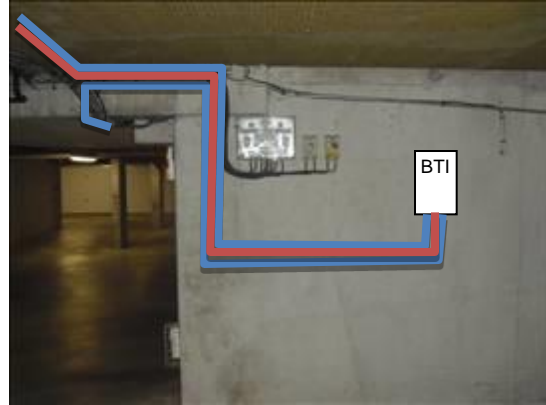

CLIENT
CEGELEC Ouest Télécoms
117 Av Gros Malhon
35042 RENNES

MISSION SETUR
Etudes de câblage FTTH
d'immeubles, visites terrain et
établissement des fiches
immeubles pour propositions
de câblage fibre optique aux
copropriétaires

ETUDES
2015

TRAVAUX
2016

NOMBRE DE LOGEMENTS
Etudes sur 64 immeubles, soit
environ 600 logements

Schéma du
Raccordement Immeuble
Sur PM extérieur
En mono fibre

- Percement
- Passage
- Adduction
- ↗ Remontée
- Câble desserte PB
- Câble adduction